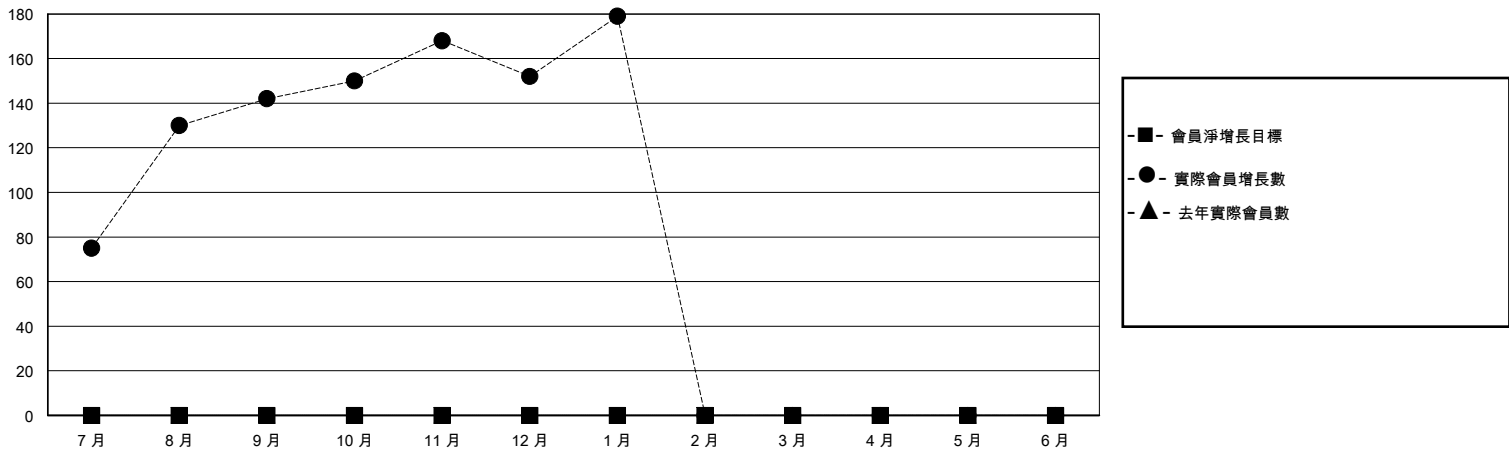

MONTHLY MEMBERSHIP PROGRESS REPORT

District 300E 5

Results as of: 1/31/2024

GMT:

地點 REP OF CHINA

GMT憲章區

分會			
成果 2023-2024			
季	新分會目標	新會	會員流失的分會
7月/8月/9月	0	0	1
10月/11月/12月	0	0	0
1月/2月/3月	0	0	0
4月/5月/6月	0	0	0

位會員@每位須繳			
成果 2023-2024			
季	會員淨增長目標	實際會員增長數	實際退會會員 (包括轉會)
7月/8月/9月	0	195	27
10月/11月/12月	0	50	36
1月/2月/3月	0	31	0
4月/5月/6月	0	0	0

目標與實際新會累積

目標和實際會員累積

已取消的分會: 1	47 CLUBS OF 53 增添1位或以上的新會員	性別分佈	
放棄的會員		男	1,140 (72.38%)
過世	4	女	432 (27.43%)
分會已取消	0	總計家庭單位會員數	
其他	59	26	
總計	63	支付減半會費的家庭會員	
		16	