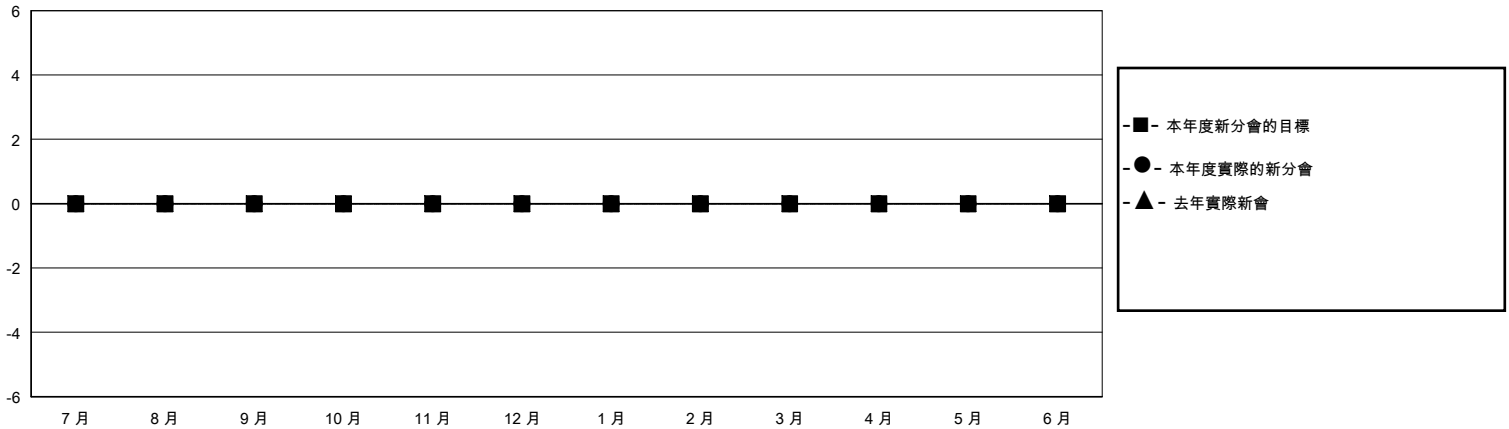

MONTHLY MEMBERSHIP PROGRESS REPORT

District 300E 5

Results as of: 1/31/2024

GMT:

地點 REP OF CHINA

GMT憲章區

分會			
成果 2023-2024			
季	新分會目標	新會	會員流失的分會
7月/8月/9月	0	0	1
10月/11月/12月	0	0	0
1月/2月/3月	0	0	0
4月/5月/6月	0	0	0

位會員@每位須繳			
成果 2023-2024			
季	會員淨增長目標	實際會員增長數	實際退會會員 (包括轉會)
7月/8月/9月	0	195	27
10月/11月/12月	0	50	36
1月/2月/3月	0	31	0
4月/5月/6月	0	0	0

目標與實際新會累積

目標和實際會員累積

已取消的分會: 1	47 CLUBS OF 53 增添1位或以上的新會員	性別分佈	
放棄的會員		男	1,140 (72.38%)
過世	4	女	432 (27.43%)
分會已取消	0	總計家庭單位會員數	
其他	59	26	
總計	63	支付減半會費的家庭會員	
		16	